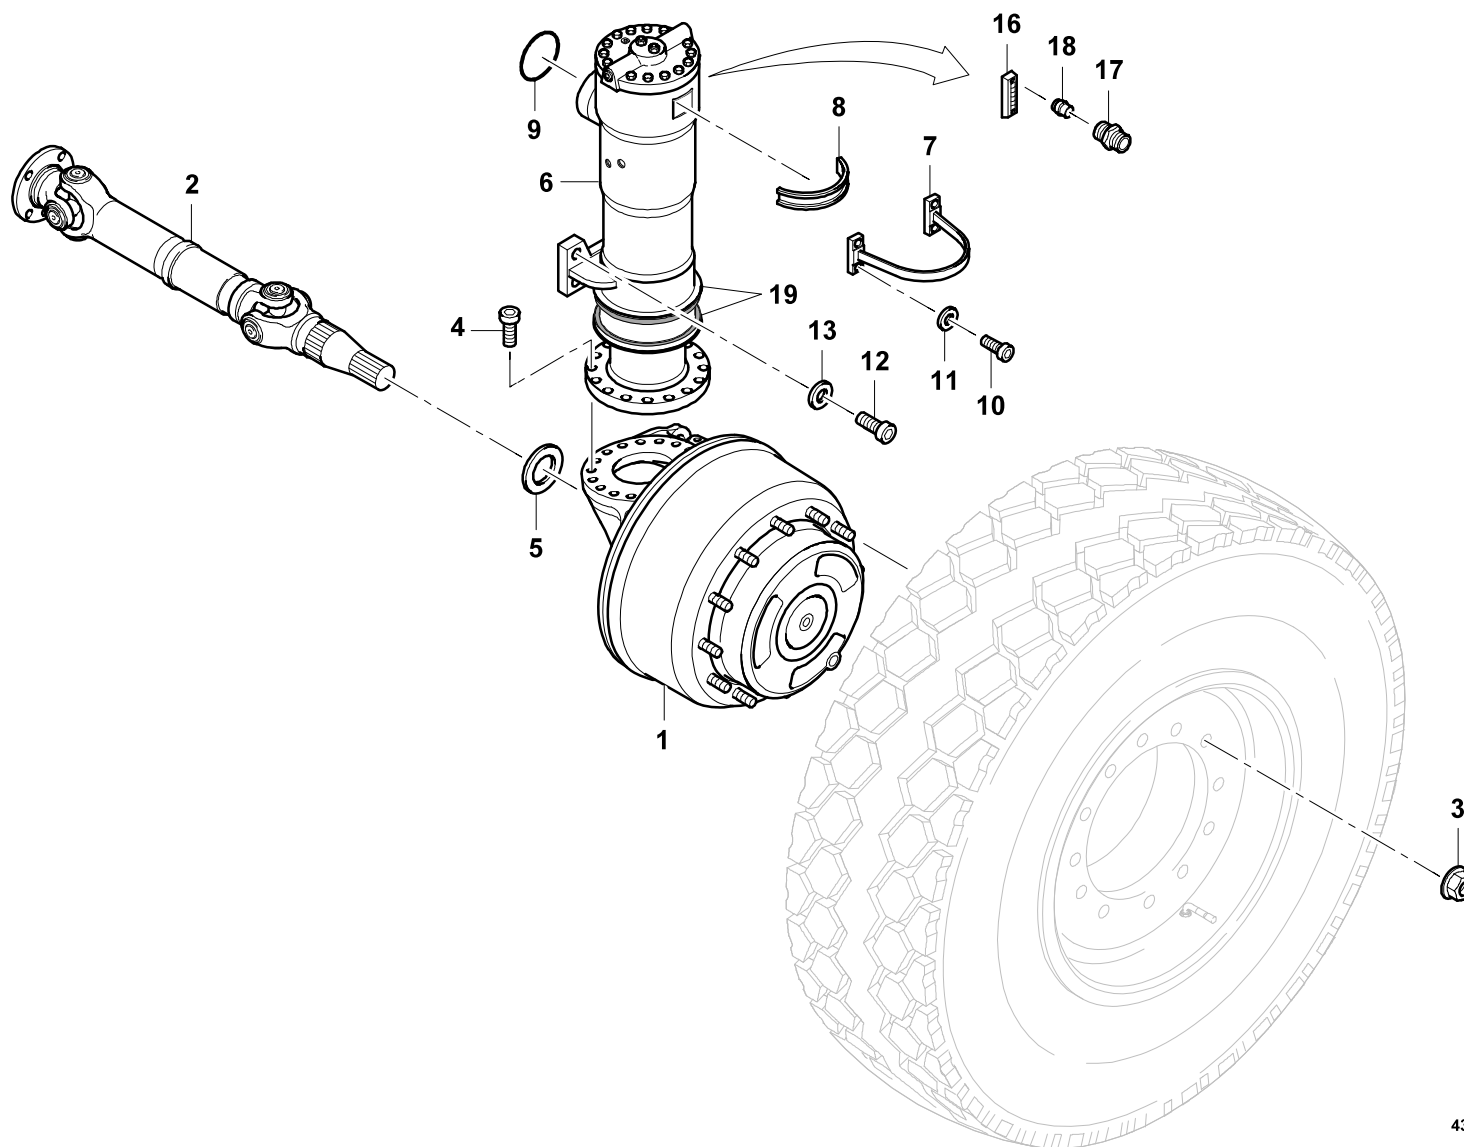

**GROVE**

RADANTRIEB VORMONTAGE  
WHEEL DRIVE PRE-ASSEMBLY

BILDTADEL  
PICTORIAL DISPLAY

**GMK4080-3**

05.21

**4325918-ETL A**

1/3

4325918-A-BL01-0521-0000

**GROVE**

RADANTRIEB VORMONTAGE  
WHEEL DRIVE PRE-ASSEMBLY

BILDTADEL  
PICTORIAL DISPLAY

**GMK4080-3**

05.21

**4325918-ETL A**

2/3

**GROVE**

RADANTRIEB VORMONTAGE  
WHEEL DRIVE PRE-ASSEMBLY

BILDTADEL  
PICTORIAL DISPLAY

**GMK4080-3**

05.21

**4325918-ETL A**

3/3

4325918-A-BL03-0521-0000