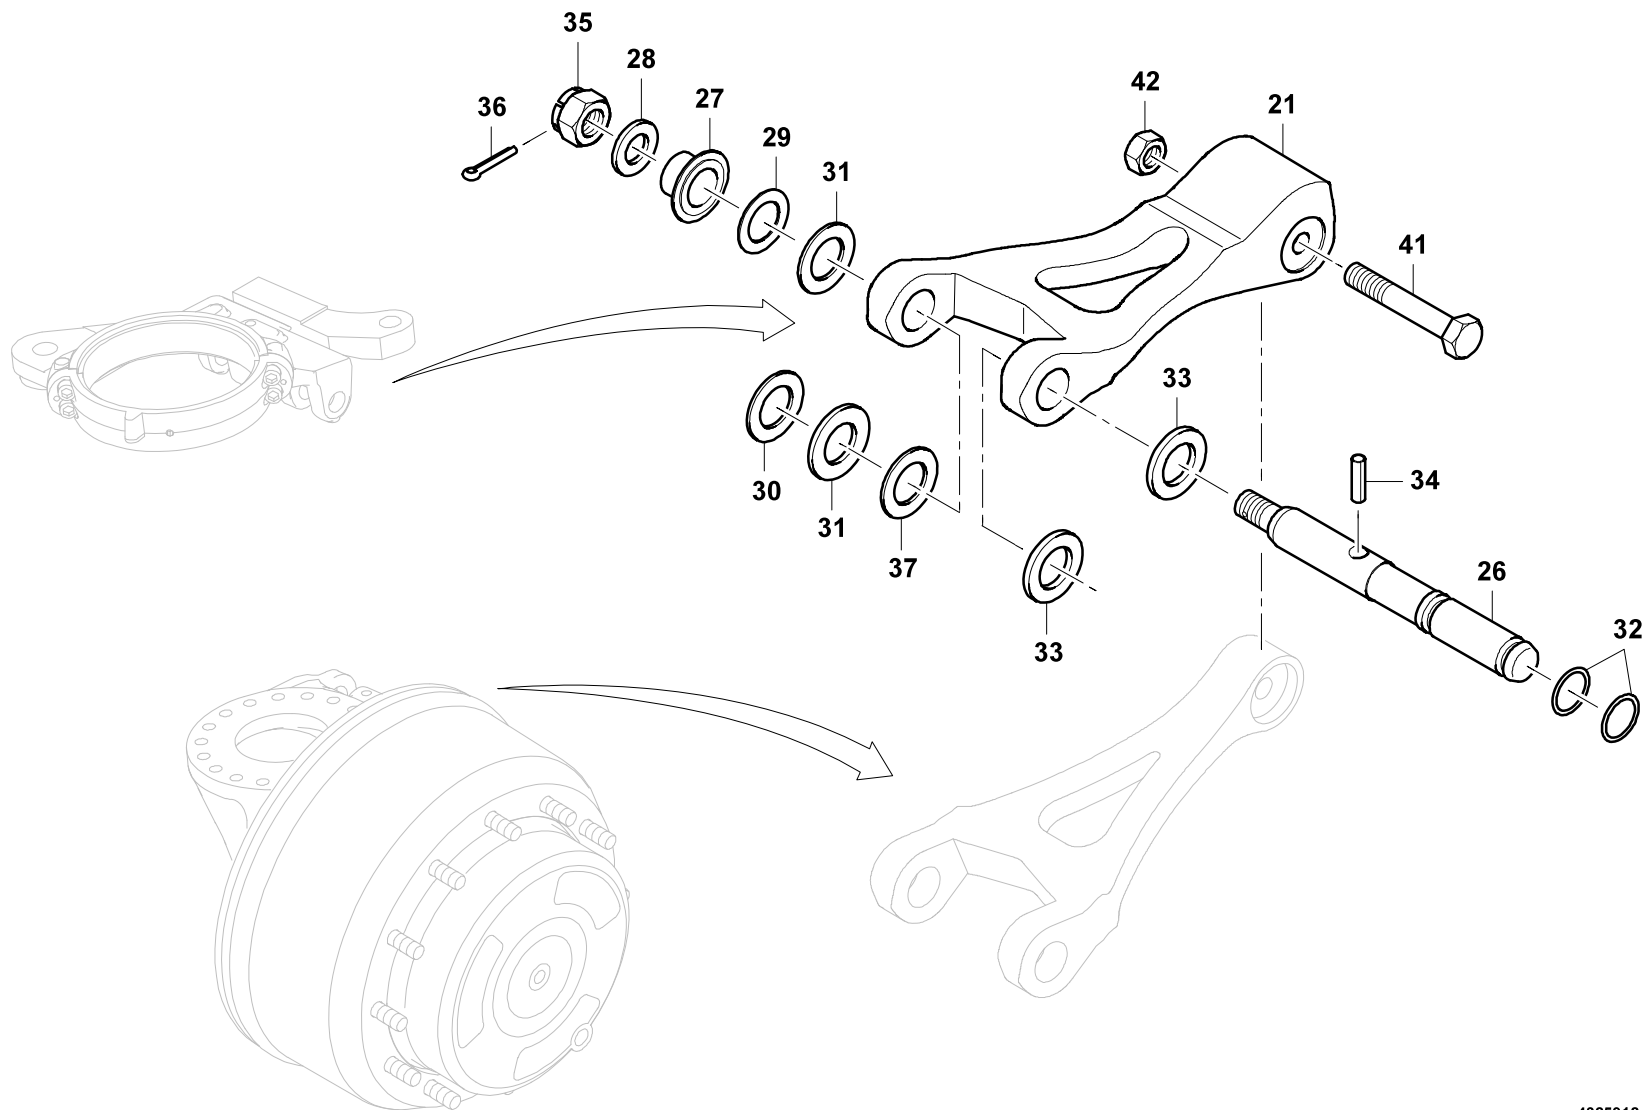

**GROVE**

RADANTRIEB VORMONTAGE  
WHEEL DRIVE PRE-ASSEMBLY

BILDTADEL  
PICTORIAL DISPLAY

**GMK4080-3**

05.21

**4325918-ETL A**

2/3

**GROVE**

RADANTRIEB VORMONTAGE  
WHEEL DRIVE PRE-ASSEMBLY

BILDTADEL  
PICTORIAL DISPLAY

**GMK4080-3**

05.21

**4325918-ETL A**

3/3

4325918-A-BL03-0521-0000